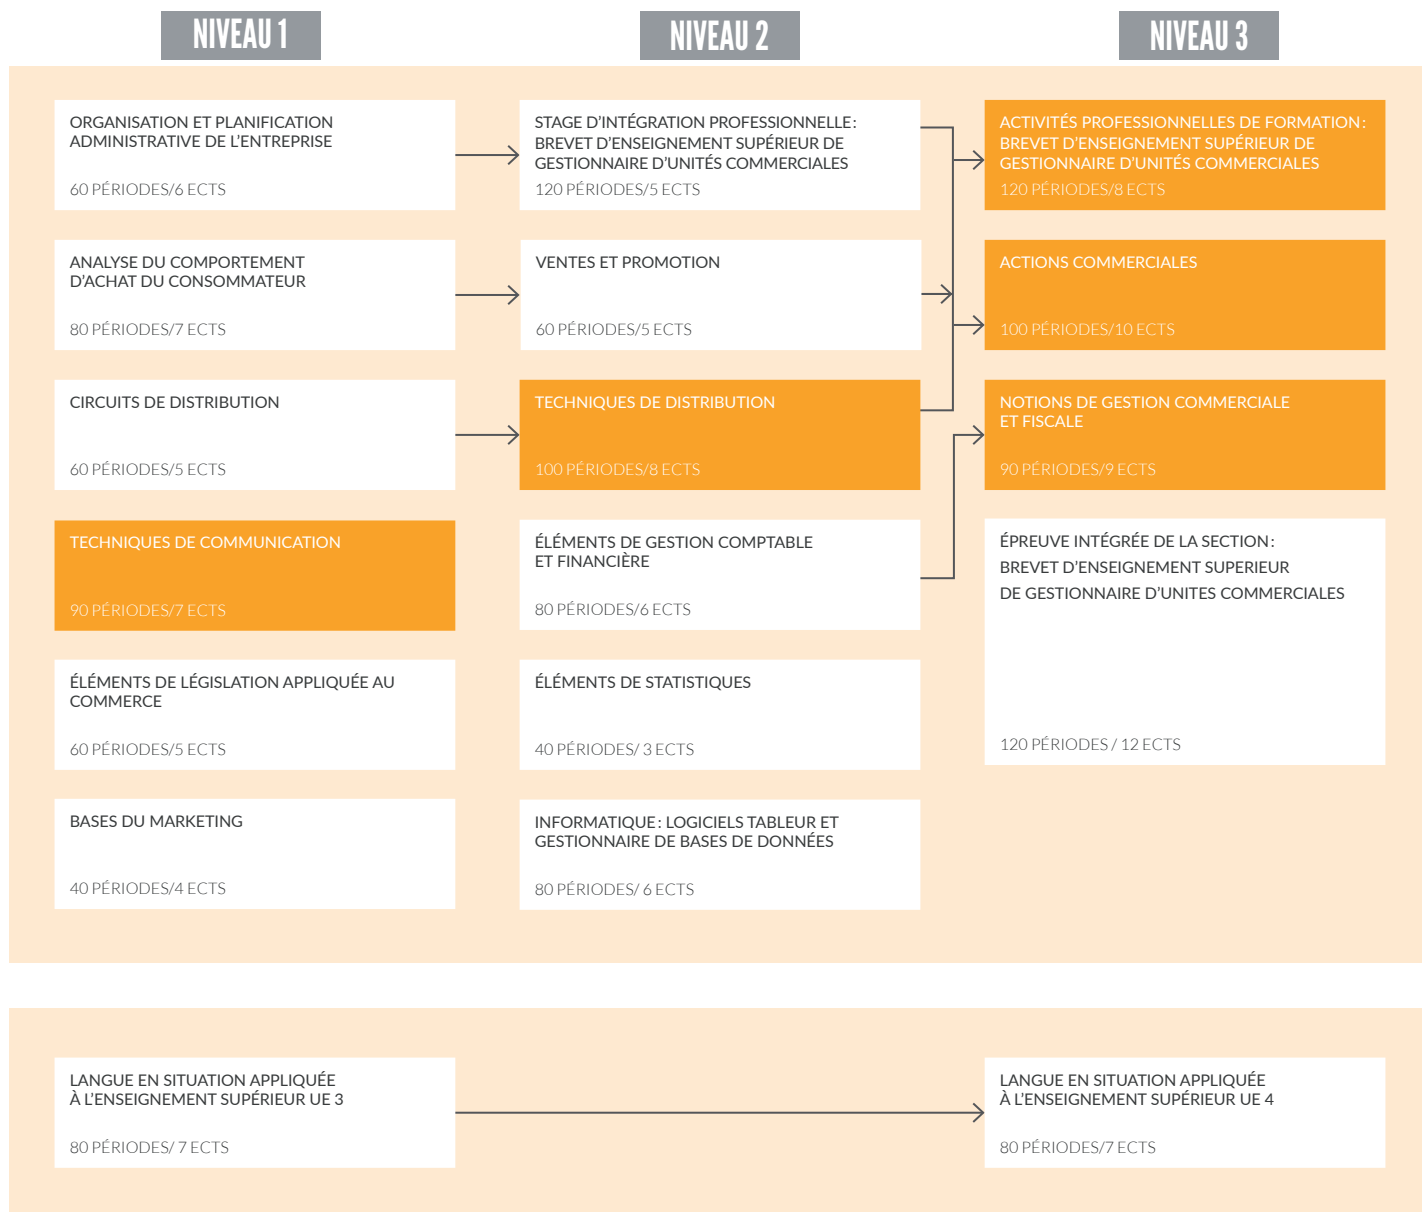

BES DE GESTIONNAIRE D'UNITÉS COMMERCIALES

Le BES de Gestionnaire d'Unités Commerciales est organisé sous forme modulaire et comporte un total de 120 ECTS (1 période = 50 minutes).

Unités d'enseignement déterminantes